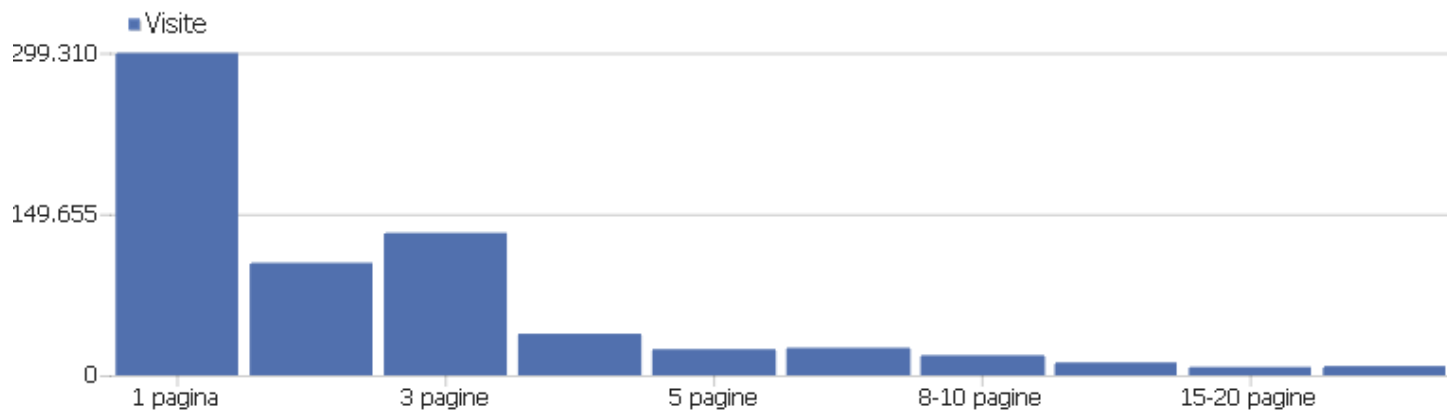

## Durata delle visite

Durata della visita

Visite

Durata della visita	Visite
0-10	367.661
11-30	78.074
31-60	58.972
1-2 min	49.281
2-4 min	38.790
4-7 min	25.442
7-10 min	13.702
10-15 min	13.616
15-30 min	20.199
30+ min	7.529

## Pagine per visita

Pagine per visita

Visite

Pagine per visita	Visite
1 pagina	299.308
2 pagine	104.443
3 pagine	132.296
4 pagine	38.554
5 pagine	24.240
6-7 pagine	25.519
8-10 pagine	18.603
11-14 pagine	11.935
15-20 pagine	7.698
21+ pagine	8.557

## Visite per numero di visite

Visite per numero di visite

Visite % Visite

Visite per numero di visite	Visite	% Visite
1 visita	446.323	67%
2 visite	79.518	12%
3 visite	32.076	5%
4 visite	18.232	3%
5 visite	12.273	2%
6 visite	9.065	1%
7 visite	7.038	1%
8 visite	5.701	1%
9-14 visite	20.443	3%
15-25 visite	15.772	2%
26-50 visite	12.834	2%
51-100 visite	6.990	1%
101-200 visite	3.865	1%
201+ visite	1.023	0%