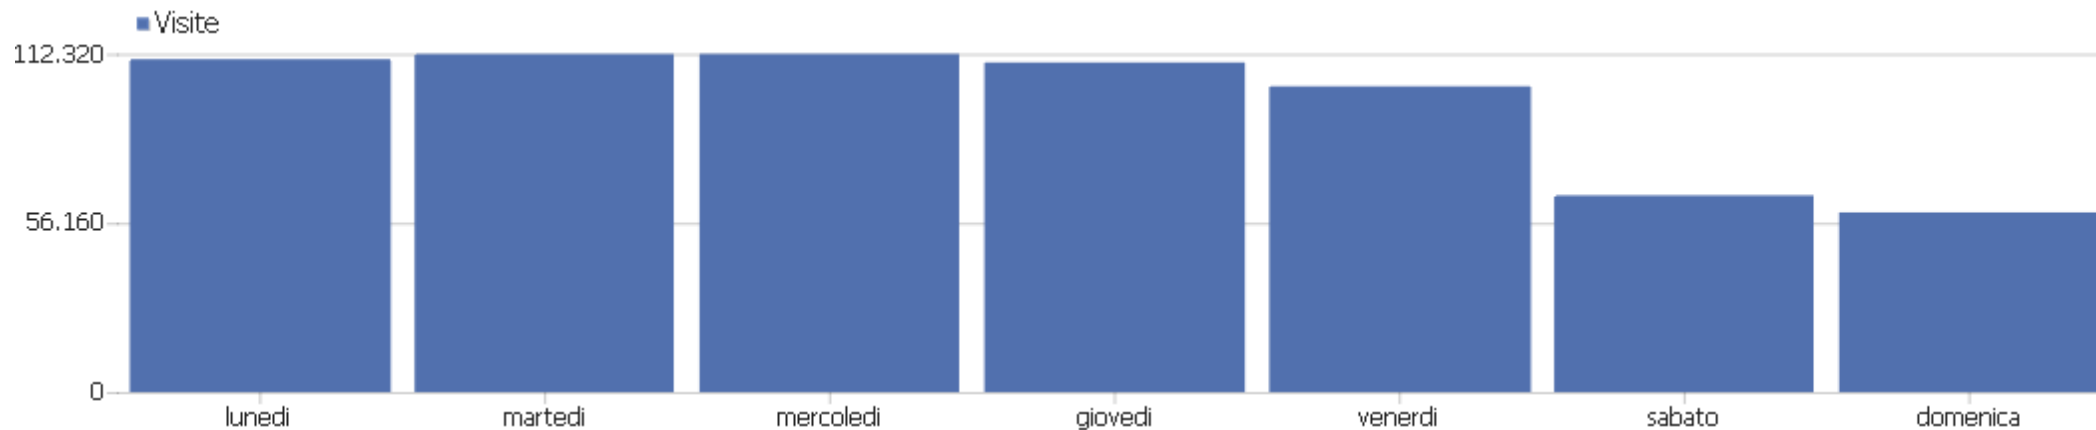

Visite per giorno della settimana

Giorno della settimana	Visite	Azioni nel sito	Azioni per visita	Tempo medio sul sito	% rimbalzi	Tasso di conversione
lunedì	110.553	377.385	3	00:02:17	44%	0%
martedì	112.282	369.241	3	00:02:15	45%	0%
mercoledì	112.314	383.839	3	00:02:20	44%	0%
giovedì	109.460	364.125	3	00:02:12	45%	0%
venerdì	101.551	334.979	3	00:02:13	44%	0%
sabato	65.316	202.863	3	00:01:54	46%	0%
domenica	59.677	193.518	3	00:01:56	45%	0%