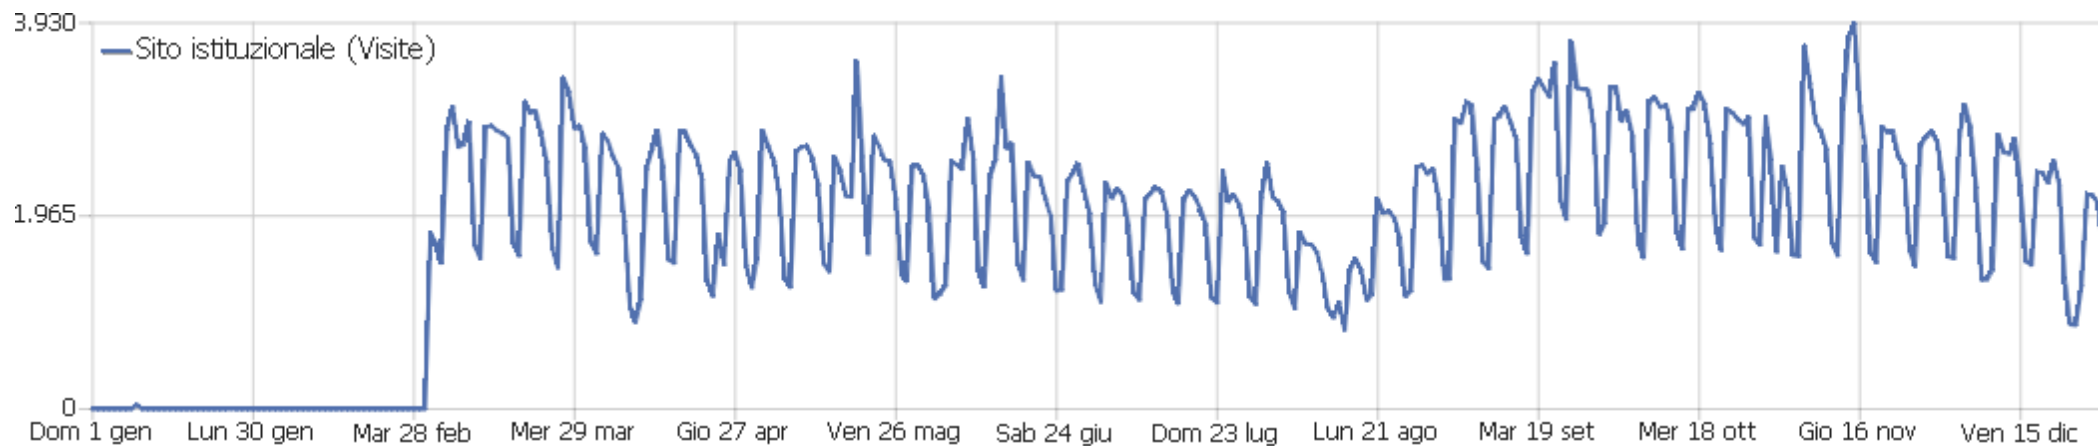

## Le dashboard di tutti i siti

Sito web	Visite	Azioni nel sito	Visualizzazioni pagina	Ricavo	Conversioni	Ordini Ecommerce	Guadagni prodotto
Sito istituzionale	671.153	2.225.950	2.048.329	0 €	0	0	0 €

## Sommario delle visite

Nome	Valore
Visite	671.153
Azioni nel sito	2.225.950
Numero massimo di azioni in una visita	10.603
Azioni per visita	3
Durata media delle visite (in secondi)	00:02:12
% rimbalzi	45%

# Paese

Paese	Visite	Azioni nel sito	Azioni per visita	Tempo medio sul sito	% rimbalzi	Ricavo
Italia	621.563	2.034.769	3	00:02:12	44%	0 €
Stati Uniti	9.474	59.551	6	00:03:05	55%	0 €
Regno Unito	8.124	23.318	3	00:01:48	44%	0 €
Russia	5.577	19.353	4	00:02:10	46%	0 €
Francia	4.987	19.281	4	00:02:24	44%	0 €
Germania	3.791	10.284	3	00:01:46	53%	0 €
Canada	2.060	5.540	3	00:01:36	44%	0 €
Spagna	1.355	3.511	3	00:01:53	48%	0 €
Lettonia	1.001	3.528	4	00:02:01	44%	0 €
Iran	898	3.239	4	00:03:15	42%	0 €
Svizzera	893	3.104	4	00:02:04	53%	0 €
Turchia	744	2.540	3	00:02:07	45%	0 €
San Marino	665	1.928	3	00:01:58	48%	0 €
Ucraina	624	1.828	3	00:01:56	52%	0 €
Romania	601	2.715	5	00:02:46	41%	0 €

## Visite per giorni dall'ultima visita

Giorni trascorsi dall'ultima visita

Visite

Giorni trascorsi dall'ultima visita	Visite
Nuove visite	441.256
0 giorni	73.903
1 giorno	36.387
2 giorni	15.931
3 giorni	11.409
4 giorni	8.993
5 giorni	7.589
6 giorni	6.826
7 giorni	5.740
8-14 giorni	18.977
15-30 giorni	20.319
31-60 giorni	11.517
61-120 giorni	5.920
121-364 giorni	6.268
365+ giorni	118