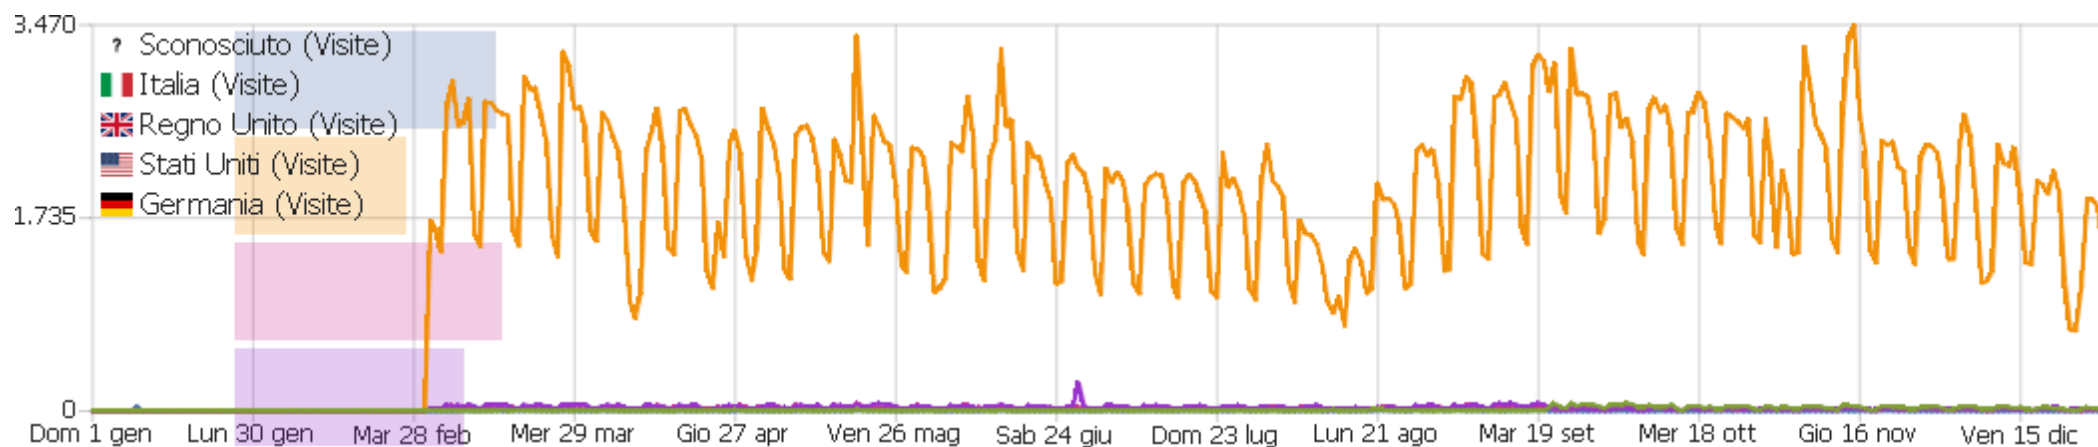

## Le dashboard di tutti i siti

Sito web	Visite	Azioni nel sito	Visualizzazioni pagina	Ricavo	Conversioni	Ordini Ecommerce	Guadagni prodotto
Sito istituzionale	671.153	2.225.950	2.048.329	0 €	0	0	0 €

## Sommario delle visite

Nome	Valore
Visite	671.153
Azioni nel sito	2.225.950
Numero massimo di azioni in una visita	10.603
Azioni per visita	3
Durata media delle visite (in secondi)	00:02:12
% rimbalzi	45%

# Paese

Paese	Visite	Azioni nel sito	Azioni per visita	Tempo medio sul sito	% rimbalzi	Ricavo
Italia	621.563	2.034.769	3	00:02:12	44%	0 €
Stati Uniti	9.474	59.551	6	00:03:05	55%	0 €
Regno Unito	8.124	23.318	3	00:01:48	44%	0 €
Russia	5.577	19.353	4	00:02:10	46%	0 €
Francia	4.987	19.281	4	00:02:24	44%	0 €
Germania	3.791	10.284	3	00:01:46	53%	0 €
Canada	2.060	5.540	3	00:01:36	44%	0 €
Spagna	1.355	3.511	3	00:01:53	48%	0 €
Lettonia	1.001	3.528	4	00:02:01	44%	0 €
Iran	898	3.239	4	00:03:15	42%	0 €
Svizzera	893	3.104	4	00:02:04	53%	0 €
Turchia	744	2.540	3	00:02:07	45%	0 €
San Marino	665	1.928	3	00:01:58	48%	0 €
Ucraina	624	1.828	3	00:01:56	52%	0 €
Romania	601	2.715	5	00:02:46	41%	0 €

## Visite per giorni dall'ultima visita

Giorni trascorsi dall'ultima visita

Visite

Giorni trascorsi dall'ultima visita	Visite
Nuove visite	441.256
0 giorni	73.903
1 giorno	36.387
2 giorni	15.931
3 giorni	11.409
4 giorni	8.993
5 giorni	7.589
6 giorni	6.826
7 giorni	5.740
8-14 giorni	18.977
15-30 giorni	20.319
31-60 giorni	11.517
61-120 giorni	5.920
121-364 giorni	6.268
365+ giorni	118