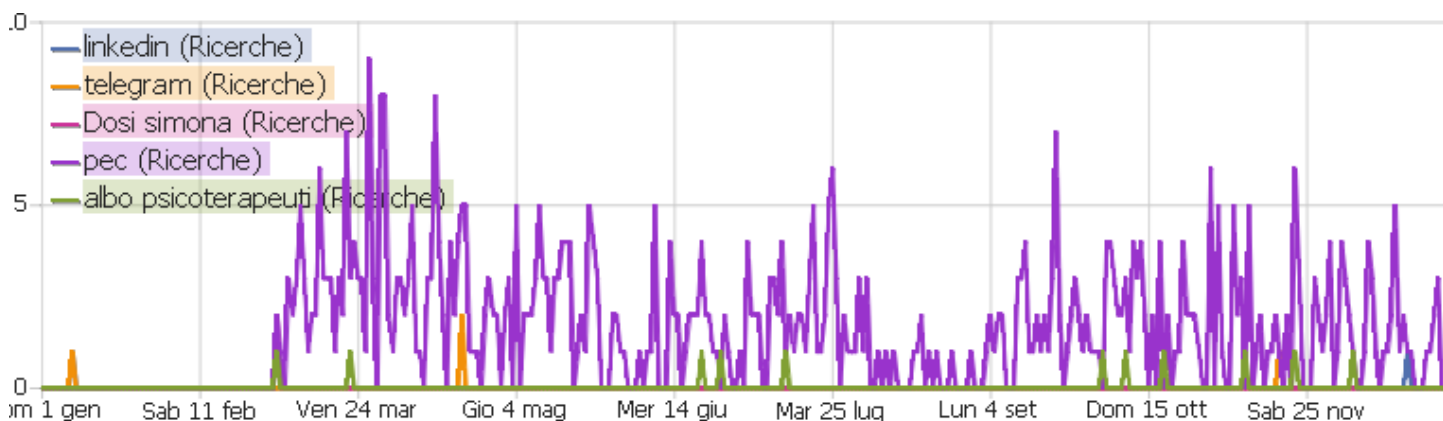

Parole Chiave di Ricerca sul Sito

Parola chiave	Ricerche	Pagine di risultati	% Esiti Ricerca
Altri	12.254	2	11%
pec	559	1	4%
bandi	249	2	6%
ecm	224	1	4%
Pec	184	1	3%
bonus psicologo	132	2	5%
consenso informato	132	2	3%
BACHECA	122	2	47%
Ecm	117	2	9%
Bandi	110	2	12%
Bonus psicologo	78	2	9%
Bacheca	67	2	45%
reggime forfettario	66	1	14%
bonus	64	2	8%
formazione	62	1	26%
Iscrizione	59	1	3%
PEC	59	1	3%
concorsi	53	1	2%
convenzioni	53	2	0%
bacheca	51	1	41%
codice deontologico	49	2	14%
iscrizione	47	1	6%
Concorsi	42	1	14%
Altri	3.364	713	9%