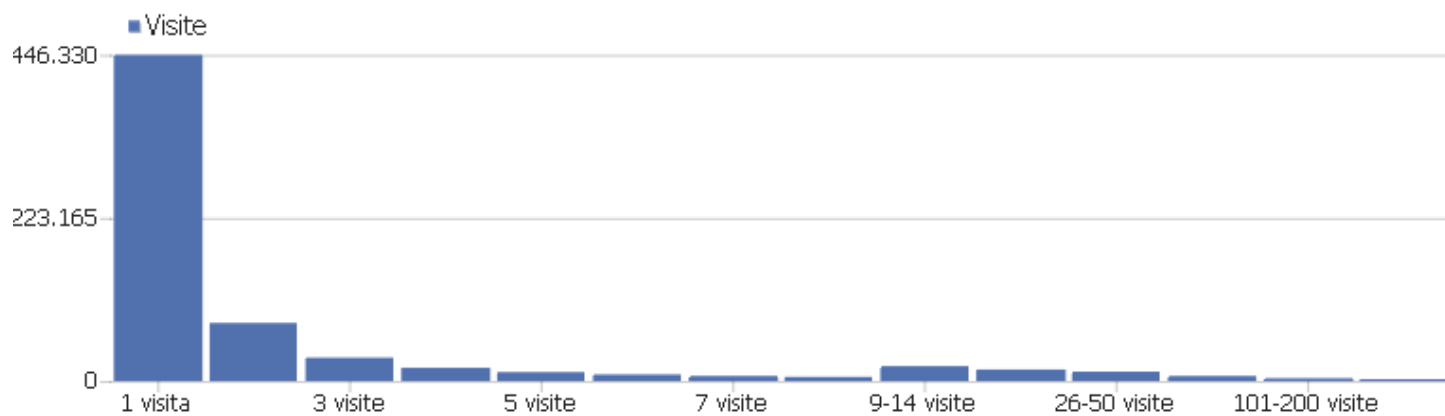

## Durata delle visite

Durata della visita

Visite

Durata della visita	Visite
0-10	367.661
11-30	78.074
31-60	58.972
1-2 min	49.281
2-4 min	38.790
4-7 min	25.442
7-10 min	13.702
10-15 min	13.616
15-30 min	20.199
30+ min	7.529

## Pagine per visita

Pagine per visita

Visite

Pagine per visita	Visite
1 pagina	299.308
2 pagine	104.443
3 pagine	132.296
4 pagine	38.554
5 pagine	24.240
6-7 pagine	25.519
8-10 pagine	18.603
11-14 pagine	11.935
15-20 pagine	7.698
21+ pagine	8.557

## Visite per numero di visite

Visite per numero di visite

Visite % Visite

Visite per numero di visite	Visite	% Visite
1 visita	446.323	67%
2 visite	79.518	12%
3 visite	32.076	5%
4 visite	18.232	3%
5 visite	12.273	2%
6 visite	9.065	1%
7 visite	7.038	1%
8 visite	5.701	1%
9-14 visite	20.443	3%
15-25 visite	15.772	2%
26-50 visite	12.834	2%
51-100 visite	6.990	1%
101-200 visite	3.865	1%
201+ visite	1.023	0%

## Visite per giorni dall'ultima visita

Giorni trascorsi dall'ultima visita

Visite

Giorni trascorsi dall'ultima visita	Visite
Nuove visite	441.256
0 giorni	73.903
1 giorno	36.387
2 giorni	15.931
3 giorni	11.409
4 giorni	8.993
5 giorni	7.589
6 giorni	6.826
7 giorni	5.740
8-14 giorni	18.977
15-30 giorni	20.319
31-60 giorni	11.517
61-120 giorni	5.920
121-364 giorni	6.268
365+ giorni	118