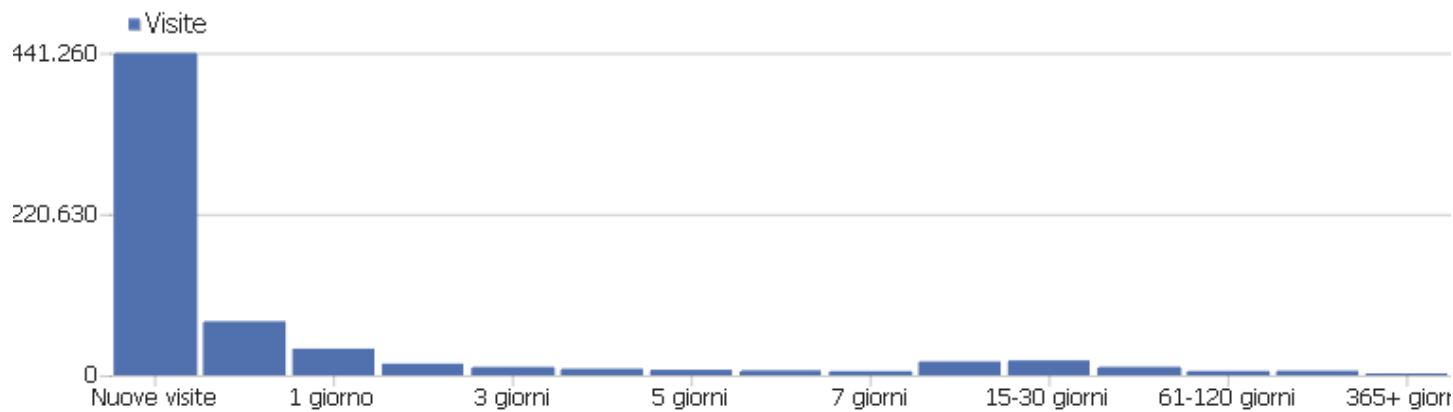

## Pagine per visita

Pagine per visita

Visite

Pagine per visita	Visite
1 pagina	299.308
2 pagine	104.443
3 pagine	132.296
4 pagine	38.554
5 pagine	24.240
6-7 pagine	25.519
8-10 pagine	18.603
11-14 pagine	11.935
15-20 pagine	7.698
21+ pagine	8.557

## Visite per numero di visite

Visite per numero di visite

Visite % Visite

Visite per numero di visite	Visite	% Visite
1 visita	446.323	67%
2 visite	79.518	12%
3 visite	32.076	5%
4 visite	18.232	3%
5 visite	12.273	2%
6 visite	9.065	1%
7 visite	7.038	1%
8 visite	5.701	1%
9-14 visite	20.443	3%
15-25 visite	15.772	2%
26-50 visite	12.834	2%
51-100 visite	6.990	1%
101-200 visite	3.865	1%
201+ visite	1.023	0%

## Visite per giorni dall'ultima visita

Giorni trascorsi dall'ultima visita

Visite

Giorni trascorsi dall'ultima visita	Visite
Nuove visite	441.256
0 giorni	73.903
1 giorno	36.387
2 giorni	15.931
3 giorni	11.409
4 giorni	8.993
5 giorni	7.589
6 giorni	6.826
7 giorni	5.740
8-14 giorni	18.977
15-30 giorni	20.319
31-60 giorni	11.517
61-120 giorni	5.920
121-364 giorni	6.268
365+ giorni	118

## Tipo di Canale

Tipo di Canale	Visite	Azioni nel sito	Azioni per visita	Tempo medio sul sito	% rimbalzi	Ricavo
Motori di ricerca	529.136	1.632.916	3	00:02:00	43%	0 €
Ingressi Diretti	117.125	428.748	4	00:02:28	56%	0 €
Siti web	16.857	141.058	8	00:06:43	17%	0 €
Social Networks	8.034	23.221	3	00:01:26	37%	0 €
Campagne	1	7	7	00:01:02	0%	0 €