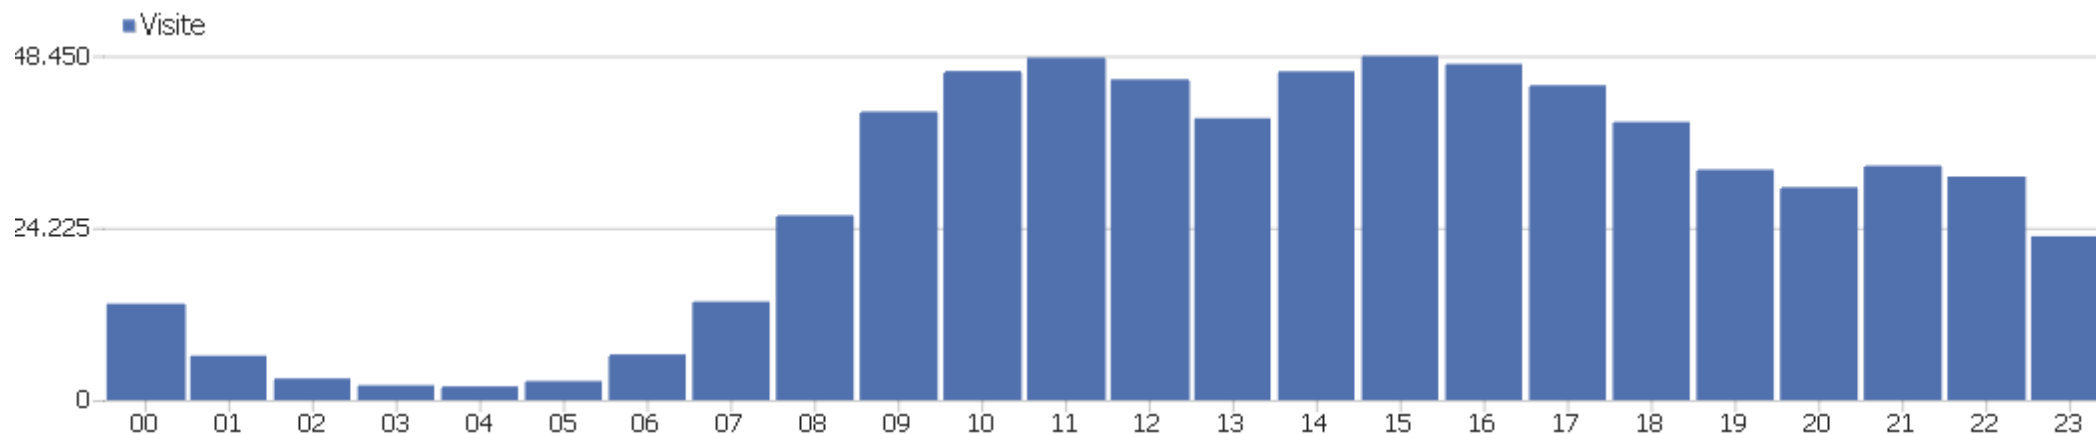

Visite per ora locale

Ora locale - ora (inizio della visita)	Visite	Azioni nel sito	Azioni per visita	Tempo medio sul sito	% rimbalzi	Tasso di conversione
00	13.567	50.016	4	00:01:55	45%	0%
01	6.242	19.353	3	00:01:48	45%	0%
02	3.039	10.095	3	00:02:03	48%	0%
03	2.080	7.941	4	00:02:13	48%	0%
04	1.924	6.177	3	00:02:02	48%	0%
05	2.674	9.126	3	00:02:06	47%	0%
06	6.430	20.375	3	00:01:52	44%	0%
07	13.863	40.368	3	00:01:46	45%	0%
08	25.999	88.573	3	00:02:25	44%	0%
09	40.606	165.270	4	00:03:00	43%	0%
10	46.313	175.292	4	00:02:42	43%	0%
11	48.204	166.807	4	00:02:27	44%	0%
12	45.145	145.461	3	00:02:10	45%	0%
13	39.675	128.219	3	00:02:07	45%	0%