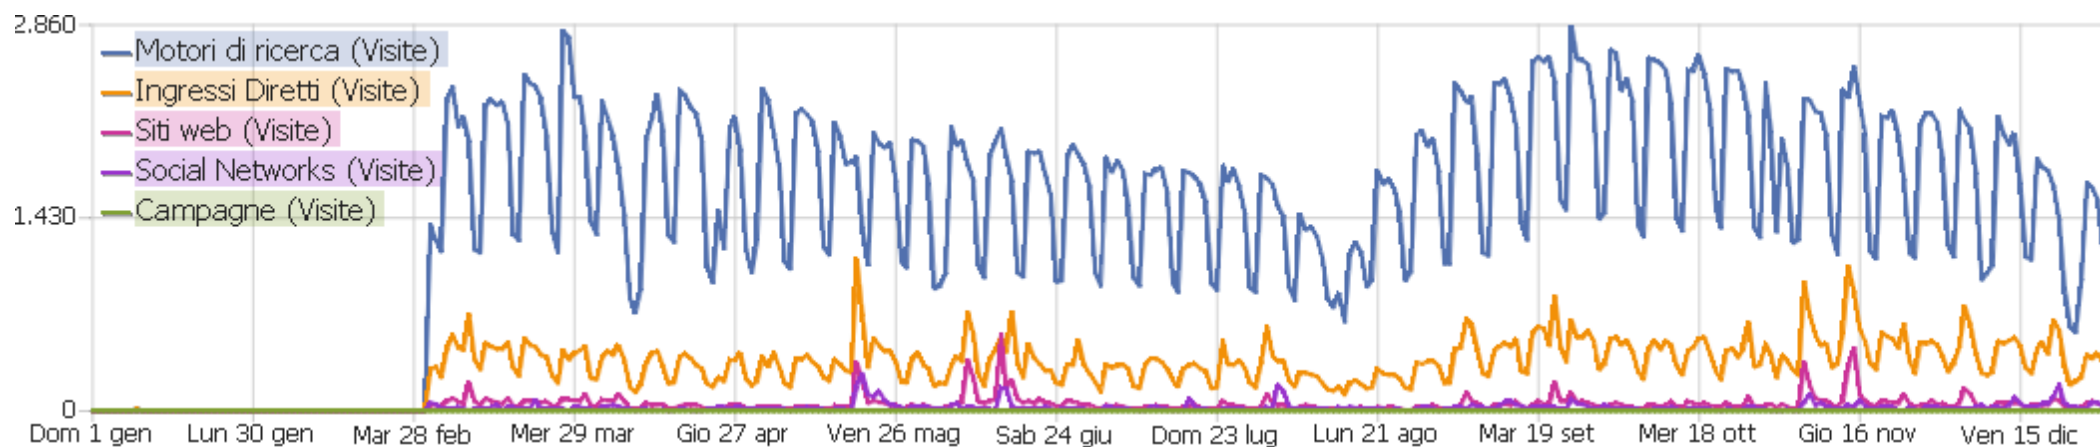

## Durata delle visite

Durata della visita

Visite

Durata della visita	Visite
0-10	367.661
11-30	78.074
31-60	58.972
1-2 min	49.281
2-4 min	38.790
4-7 min	25.442
7-10 min	13.702
10-15 min	13.616
15-30 min	20.199
30+ min	7.529

## Visite per numero di visite

Visite per numero di visite

Visite % Visite

Visite per numero di visite	Visite	% Visite
1 visita	446.323	67%
2 visite	79.518	12%
3 visite	32.076	5%
4 visite	18.232	3%
5 visite	12.273	2%
6 visite	9.065	1%
7 visite	7.038	1%
8 visite	5.701	1%
9-14 visite	20.443	3%
15-25 visite	15.772	2%
26-50 visite	12.834	2%
51-100 visite	6.990	1%
101-200 visite	3.865	1%
201+ visite	1.023	0%

## Visite per giorni dall'ultima visita

Giorni trascorsi dall'ultima visita

Visite

Giorni trascorsi dall'ultima visita	Visite
Nuove visite	441.256
0 giorni	73.903
1 giorno	36.387
2 giorni	15.931
3 giorni	11.409
4 giorni	8.993
5 giorni	7.589
6 giorni	6.826
7 giorni	5.740
8-14 giorni	18.977
15-30 giorni	20.319
31-60 giorni	11.517
61-120 giorni	5.920
121-364 giorni	6.268
365+ giorni	118

## Tipo di Canale

Tipo di Canale	Visite	Azioni nel sito	Azioni per visita	Tempo medio sul sito	% rimbalzi	Ricavo
Motori di ricerca	529.136	1.632.916	3	00:02:00	43%	0 €
Ingressi Diretti	117.125	428.748	4	00:02:28	56%	0 €
Siti web	16.857	141.058	8	00:06:43	17%	0 €
Social Networks	8.034	23.221	3	00:01:26	37%	0 €
Campagne	1	7	7	00:01:02	0%	0 €