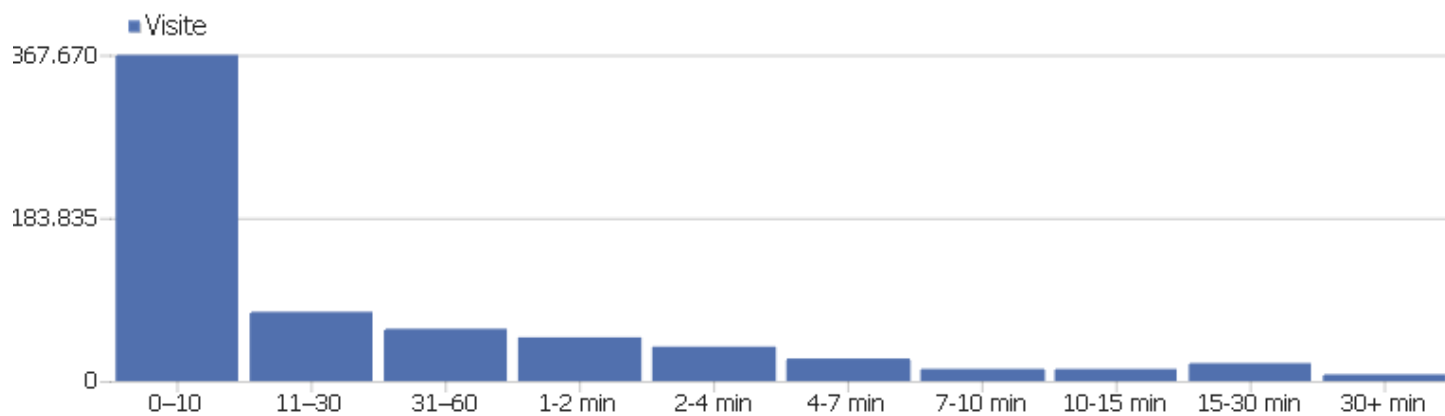

Durata delle visite

Durata della visita

Visite

Durata della visita	Visite
0-10	367.661
11-30	78.074
31-60	58.972
1-2 min	49.281
2-4 min	38.790
4-7 min	25.442
7-10 min	13.702
10-15 min	13.616
15-30 min	20.199
30+ min	7.529