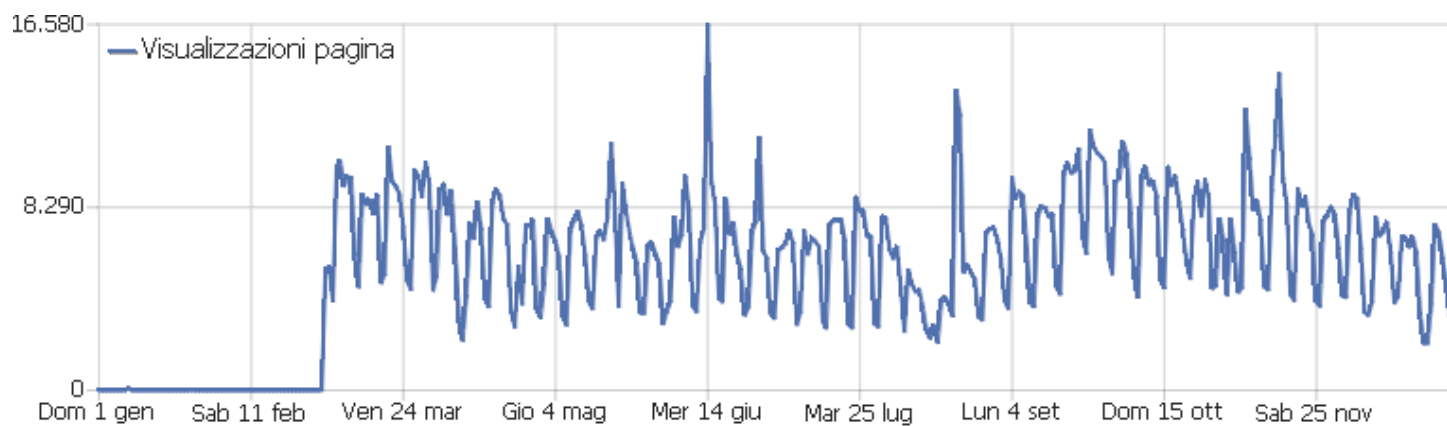

Azioni - Metriche principali

Nome	Valore
Visualizzazioni pagina	2.048.329
Visualizzazioni uniche	1.274.619
Download	51.072
Download Unici	45.991
Outlinks (link esterni)	99.181
Link esterni unici	85.405
Ricerche	27.368
Parole chiave uniche	3.837
Tempo medio di generazione	0,41s