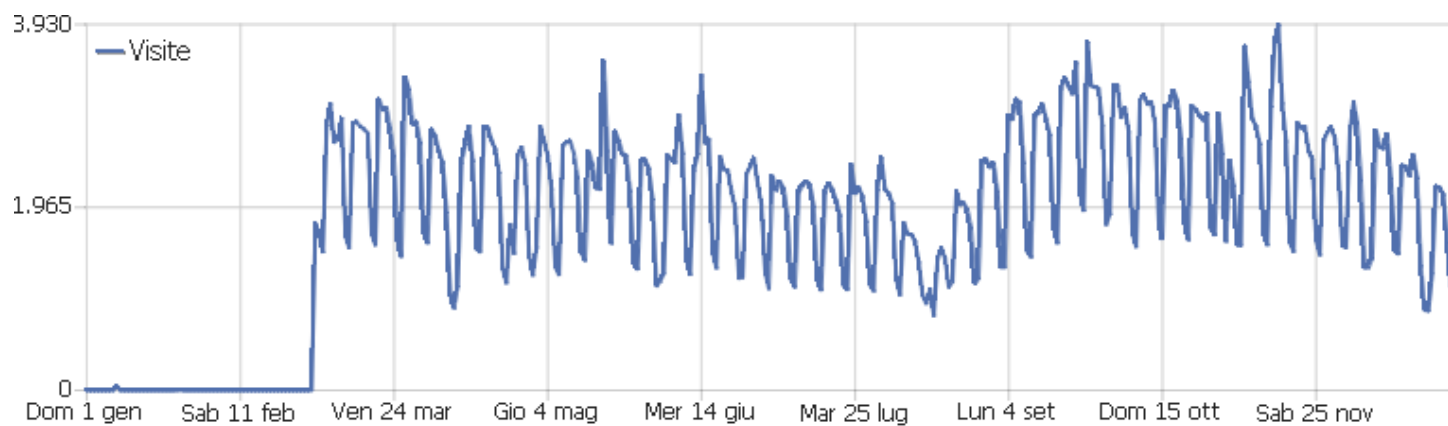

## Le dashboard di tutti i siti

Sito web	Visite	Azioni nel sito	Visualizzazioni pagina	Ricavo	Conversioni	Ordini Ecommerce	Guadagni prodotto
Sito istituzionale	671.153	2.225.950	2.048.329	0 €	0	0	0 €

## Sommario delle visite

Nome	Valore
Visite	671.153
Azioni nel sito	2.225.950
Numero massimo di azioni in una visita	10.603
Azioni per visita	3
Durata media delle visite (in secondi)	00:02:12
% rimbalzi	45%

# Paese

Paese	Visite	Azioni nel sito	Azioni per visita	Tempo medio sul sito	% rimbalzi	Ricavo
Italia	621.563	2.034.769	3	00:02:12	44%	0 €
Stati Uniti	9.474	59.551	6	00:03:05	55%	0 €
Regno Unito	8.124	23.318	3	00:01:48	44%	0 €
Russia	5.577	19.353	4	00:02:10	46%	0 €
Francia	4.987	19.281	4	00:02:24	44%	0 €
Germania	3.791	10.284	3	00:01:46	53%	0 €
Canada	2.060	5.540	3	00:01:36	44%	0 €
Spagna	1.355	3.511	3	00:01:53	48%	0 €
Lettonia	1.001	3.528	4	00:02:01	44%	0 €
Iran	898	3.239	4	00:03:15	42%	0 €
Svizzera	893	3.104	4	00:02:04	53%	0 €
Turchia	744	2.540	3	00:02:07	45%	0 €
San Marino	665	1.928	3	00:01:58	48%	0 €
Ucraina	624	1.828	3	00:01:56	52%	0 €
Romania	601	2.715	5	00:02:46	41%	0 €

## Visite per giorni dall'ultima visita

Giorni trascorsi dall'ultima visita

Visite

Giorni trascorsi dall'ultima visita	Visite
Nuove visite	441.256
0 giorni	73.903
1 giorno	36.387
2 giorni	15.931
3 giorni	11.409
4 giorni	8.993
5 giorni	7.589
6 giorni	6.826
7 giorni	5.740
8-14 giorni	18.977
15-30 giorni	20.319
31-60 giorni	11.517
61-120 giorni	5.920
121-364 giorni	6.268
365+ giorni	118