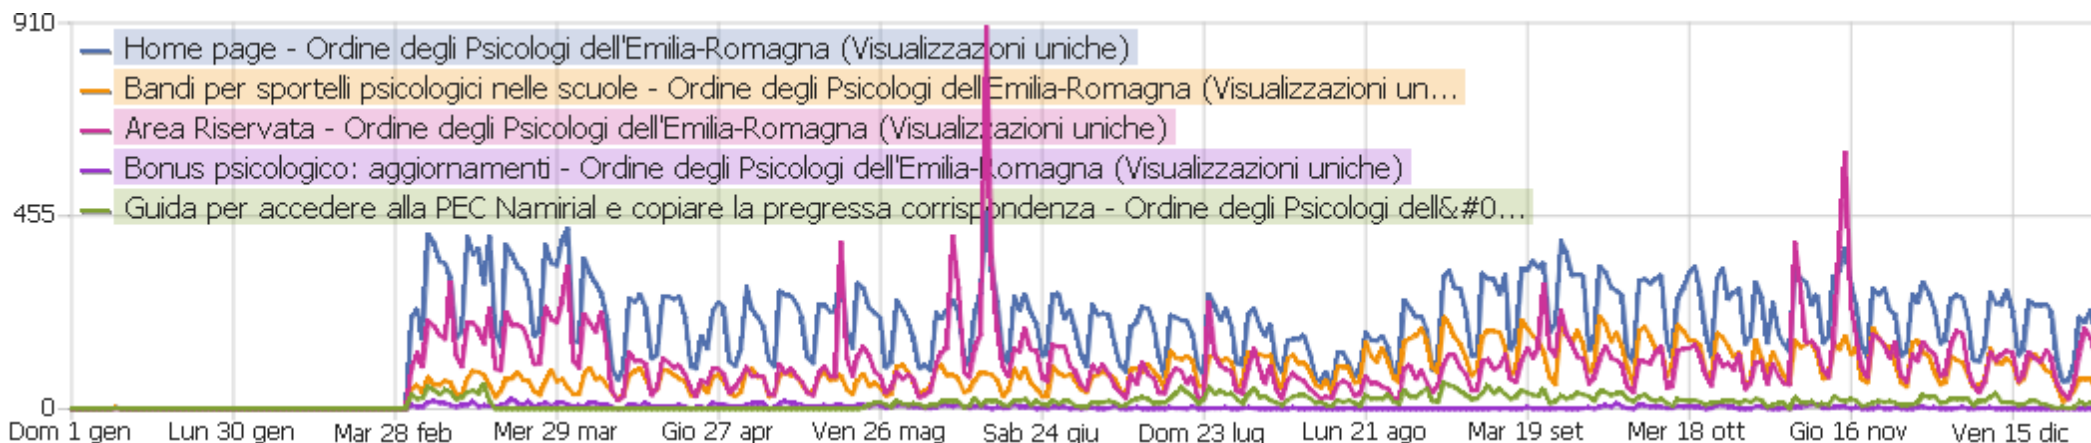

Titoli delle pagine

Titolo pagina	Visualizzazioni pagina	Visualizzazioni uniche	Tempo medio sulla pagina	% rimbalzi	% uscite	Tempo medio di generazione
Altri	826.289	554.709	00:00:40	54%	63%	0,34s
Home page - Ordine degli Psicologi dell'Emilia-Rom	101.988	66.340	00:00:27	21%	33%	0,5s
Ricerca iscritte e iscritti nell'Albo - Ordine deg	267.074	53.856	00:00:20	23%	38%	0,68s
Concorsi e bandi - Ordine degli Psicologi dell'Emi	55.718	35.608	00:01:15	40%	64%	0,41s
Area Riservata - Ordine degli Psicologi dell'Emili	81.956	34.618	00:01:03	30%	33%	0,34s
Bandi per sportelli psicologici nelle scuole - Ordine d	39.404	28.339	00:01:33	44%	71%	0,54s
Accesso riservato agli iscritti - Ordine degli Psicolog	27.034	19.819	00:00:21	34%	31%	0,32s
Servizi per i professionisti - Ordine degli Psicologi d	26.208	15.632	00:00:23	14%	9%	0,43s
Concorsi - Ordine degli Psicologi dell'Emilia-Roma	28.498	15.012	00:00:11	10%	15%	0,4s
Come fare per cercare un iscritto - Ordine degli Psicol	24.266	11.956	00:00:16	35%	85%	0,33s
Come scrivere una relazione clinica - Ordine degli Psic	19.418	11.208	00:01:00	44%	95%	0,35s
PEC - Ordine degli Psicologi dell'Emilia-Romagna	13.882	10.651	00:01:36	18%	82%	0,42s
e-learning, seminari e convegni - Ordine degli Psicolog	17.479	9.672	00:00:28	28%	15%	0,41s
Modulistica consenso informato - Ordine degli Psicologi	16.131	9.153	00:01:02	21%	80%	0,43s
FormAPP - Piattaforma FAD ECM gratuita - Ordine degli P	12.874	9.111	00:01:34	45%	54%	0,38s